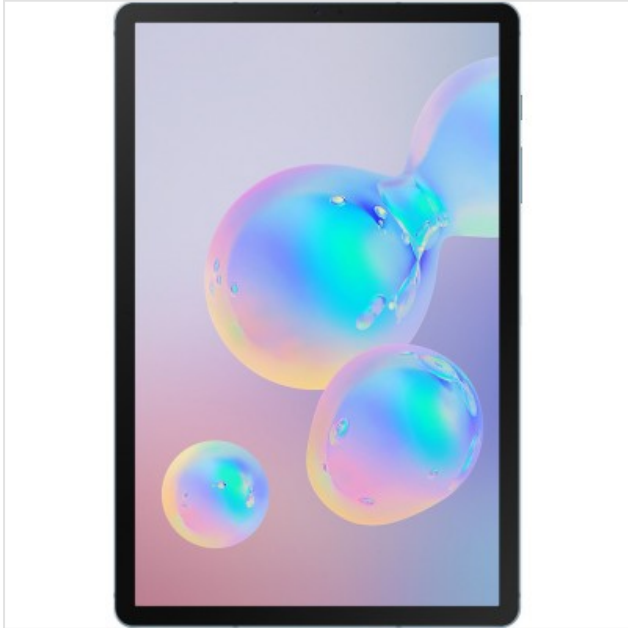

Galaxy Tab S6 10.5 128GB Wifi Blauw Samsung

Categorie: Tablet
Merk: Samsung
Model: SM-T860NZBALUX

8 8 0 6 0 9 0 0 8 8 2 3 0

8 806090 088230 >

699,99€

OMSCHRIJVING

Creativity without boundaries

Deze grensverleggende all-in-one tablet heeft een S Pen die nieuwe integratiemogelijkheden biedt voor zowel werk als ontspanning. Benut ten volle je potentieel en zet iedere uitdaging om in een kans dankzij een tablet die je voorbereidt op alles wat er maar op je pad komt.

Blijft vastzitten zodat je die nooit vergeet

Nu heb je de S Pen altijd bij je. In de subtiele inkeping op de rug wordt de S Pen magnetisch bevestigd op de achterkant zodat je ze altijd bij de hand hebt om iets op te schrijven en je ideeën vast te leggen. De S Pen laadt automatisch op van zodra je die bevestigt.