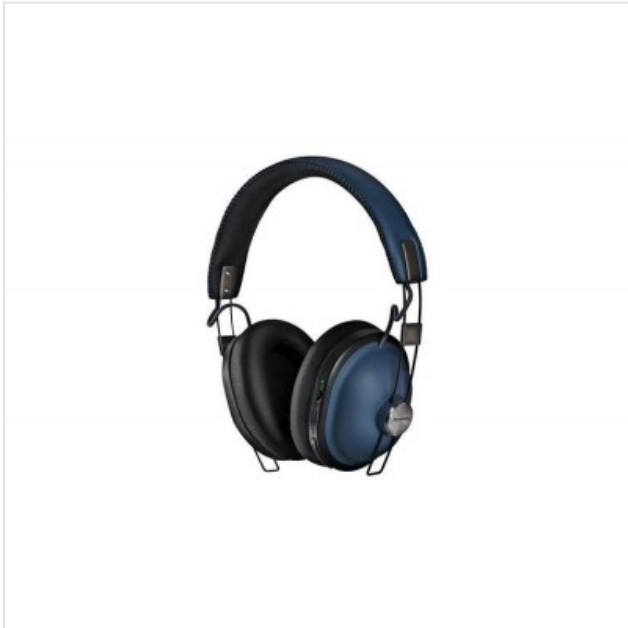

RP-HTX90N Blauw Panasonic

Categorie: Hoofdtelefoon
Merk: Panasonic
Model: RP-HTX90NE-A

150,00€

OMSCHRIJVING

Draadloze hoofdtelefoon in retro-moderne stijl

De HTX90N draadloze hoofdtelefoon heeft een ruisonderdrukingsfunctie om je optimaal te laten genieten van een dynamische en kwalitatief hoogstaande wereld van muziek, ongeacht het achtergrondgeluid. Het retro-design en de klassieke kleuren zijn de perfecte match voor iedere stijl.

Retro-moderne stijl

De HTX90N hoofdtelefoon heeft een retro-stijl en beschikt ook over een comfortabele pasvorm en de nieuwste audiatechnologie. Deze hoofdtelefoon heeft een tijdloos design en past bij de stijl van iedere muzikliefhebber.

Sluit jezelf af van de buitenwereld

Van je muziekcollectie genieten zonder gestoord te worden? De HTX90N is uitgerust met ruisonderdrukkende technologie die allerlei dagelijkse geluiden onderdrukt, hierdoor wordt je niet meer gestoord door het geluid van stemmen of ander achtergrondgeluid tijdens het beluisteren van je favoriete muziek.

Bovenstaande informatie is uitsluitend informatief/indicatief en aan wijziging onderhevig

Van Havere TV, Hifi & Home Automation
Loewe Gallery, Bang & Olufsen
Kapellen, Domotica

Hoevensebaan 99
Parking Essenhoutstraat 52
BE 2950 Kapellen
Tel: 03 664 75 68

Bang & Olufsen Antwerpen, Loewe
Gallery Antwerpen

Riemstraat 22B
BE 2000 Antwerpen
Tel: 03 288 91 08

Van Havere IT & Telecom, Cyberdrome

Eikendreef 5a
Parking Essenhoutstraat 52
BE 2950 Kapellen
Tel: 03 605 07 60