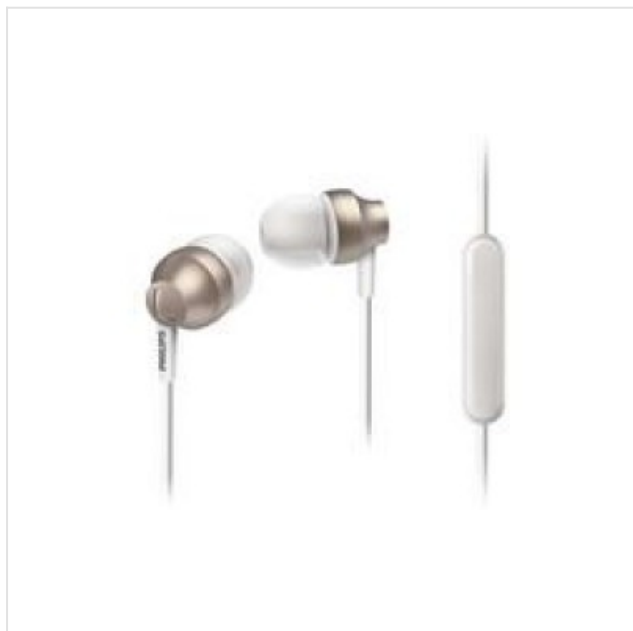

RP-TCM130 Wit Panasonic

Categorie: Hoofdtelefoon
Merk: Panasonic
Model: RP-TCM130E-W

5 0 2 5 2 3 2 8 9 3 7 8 2

5 025232 893782 >

15,00€

OMSCHRIJVING

Rijke bas in een compact formaat

De RP-TCM130 maakt gebruik van een in-line microfoon voor uitzonderlijk gebruiksgemak in combinatie met een smartphone. Geniet van je favoriete muziek met uitstekende ruisonderdrukking. Het Extra Bass System levert een heldere, robuuste bas met minimale vervorming.

Verbeterde, robuuste bas

De 8,8 mm driver voor akoestische isolatie zorgt voor een helder geluid en een robuuste bas. Ons Extra Bass System (XBS) combineert een poortontwerp dat de luchtstroom optimaliseert en een akoestisch afstemcircuit om de weergave van lage tonen te verbeteren. De TCM130 levert een heldere, robuuste bas met minder vervorming.

Stevige, comfortabele pasvorm

De TCM130 is ontworpen voor draagcomfort en valt er niet makkelijk uit. Een ergonomische vormgeving met dubbele greep, nieuw ontwikkeld voor het oorstuk, zit stevig op twee plaatsen, de tragus en antitragus, voor

Audio

Frequentiebereik 20-20000 Hz

Fysieke kenmerken

Gewicht 13 g,kg
Kleur Wit

Gebruiksgemak

Ingebouwde microfoon 

Luidsprekerprestaties

Gevoeligheid 95 dB
Impedantie 16 ohm