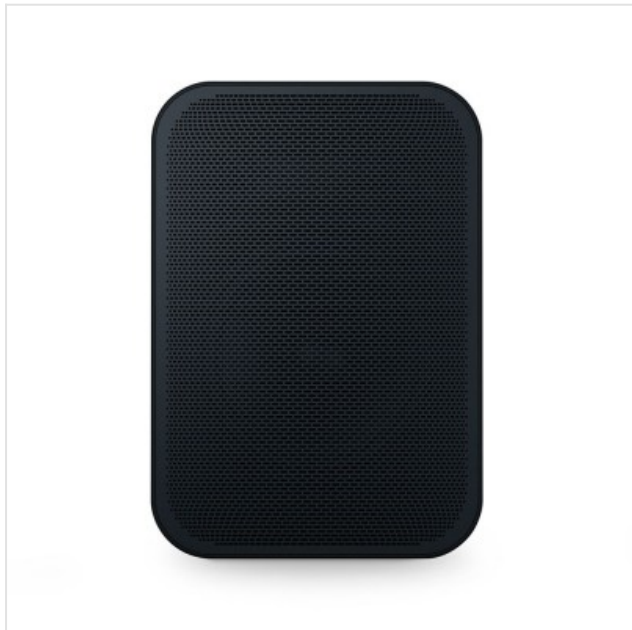

Flex 2i + BP100 Zwart Bluesound

Categorie: Streaming audio

Merk: Bluesound

Model: 511603

399,00€

OMSCHRIJVING

De PULSE FLEX 2i is een veelzijdige speaker met een volledig bereik die echte draadloze draagbaarheid en de beste audioprestaties levert. Plaats een paar in elke kamer, koppel deze samen voor stereogeluid, of neem er zelfs een mee naar het park. Het is onze kleinste luidspreker waarmee je kunt genieten van fantastisch klinkend muziek in elke hoek van je huis.

Pakket met BP100 batterijmodule.

- Ultra-compacte speaker die zorgt voor kristalhelder, omvang-uitdagend geluid.
- Digitale versterker en speciaal afgestemde drivers bezielen uw muziek met een diepe, gedetailleerde bas en zonder vervorming.
- Sluit het aan en verbindt het op jouw WiFi voor bediening vanaf elke locatie in jouw huis.
- Plaats een in elke hoek van uw huis en zie deze verdwijnen in jouw interieur.
- Groepeer twee PULSE FLEX 2i's met de PULSE SOUNDBAR 2i en maak een draadloos surround sound-systeem met speciale achterkanalen.
- Bevestig de optionele oplaadbare FLEX batterij pakket en neem je muziek overal mee naar toe met Bluetooth.