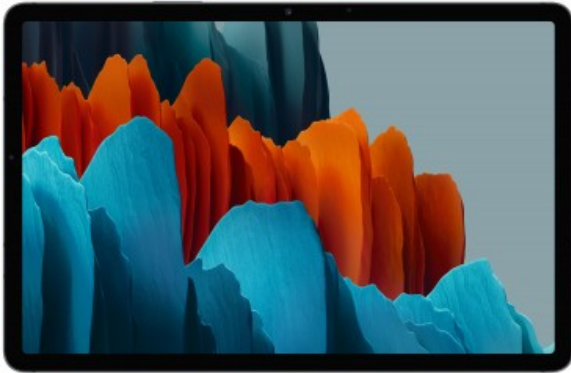

Galaxy Tab S7 Wi-Fi 128GB Zwart Samsung

Categorie: Tablet
Merk: Samsung
Model: SM-T870NZKAEUB

8 8 0 6 0 9 0 6 0 4 4 8 5

8 806090 604485 >

699,00€

OMSCHRIJVING

Dit is de meest geavanceerde Galaxy Tab die nieuwe dimensies geeft aan werken en spelen

Maak kennis met de Galaxy Tab S7 en S7+. Snel en soepel werken en spelen met een 120 Hz Display, uitgerust met onze krachtigste chipset tot nu toe. Gebruik een toetsenbord voor een echte desktopervaring of de S Pen met ultralage reactiesnelheid om net zo gemakkelijk iets te noteren als met een gewone pen. Een overweldigende tabletervaring die een nieuwe dimensie geeft aan werken en spelen.

Ongelooflijk soepel, je gelooft het pas als je het met eigen ogen ziet

Het responsieve display heeft een verversingssnelheid van 120Hz en reageert meteen op wat er op je scherm gebeurt. Het intelligente scherm past de verversingssnelheid aan op je content en helpt je om batterijvermogen te besparen als je kijkt en scrolt.

Een nieuwe manier van kijken naar je favoriete programma's

Net zoals in de bioscoop heb je met het grootste Super AMOLED Display een enorm scherm met loepzuiver

Bovenstaande informatie is uitsluitend informatief/indicatief en aan wijziging onderhevig

**Van Havere TV, Hifi & Home Automation
Loewe Gallery, Bang & Olufsen
Kapellen, Domotica**

Hoevensebaan 99
Parking Essenhoutstraat 52
BE 2950 Kapellen
Tel: 03 664 75 68

**Bang & Olufsen Antwerpen, Loewe
Gallery Antwerpen**

Riemstraat 22B
BE 2000 Antwerpen
Tel: 03 288 91 08

Van Havere IT & Telecom, Cyberdrome

Eikendreef 5a
Parking Essenhoutstraat 52
BE 2950 Kapellen
Tel: 03 605 07 60