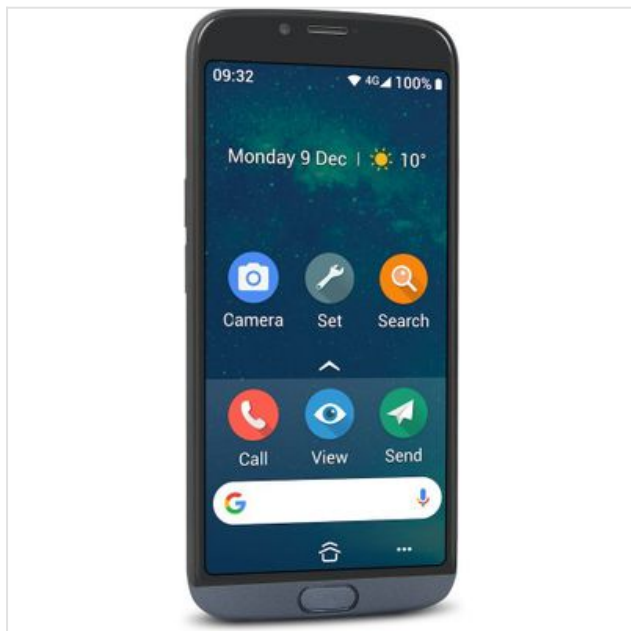

8050 4G donkerblauw Doro

Categorie:

Merk: Doro

Model: 253-90116

7 3 2 2 4 6 0 0 7 8 4 3 0

7 322460 078430 >

229,99€

OMSCHRIJVING

Altijd betrouwbaar – altijd binnen handbereik. De Doro 8050 is een betrouwbare smartphone die ervoor zorgt dat het in contact blijven met familie en vrienden eenvoudig en leuk is. De Doro 8050 is het resultaat van onze jarenlange en nauwe samenwerking met senioren om onze producten en diensten volledig af te stemmen op uw wensen en behoeften, en is echt een buitengewoon eenvoudige Android-smartphone. Naast een helder en duidelijk geluid biedt het toestel ook een uitstekende visuele beleving en een eenvoudig te gebruiken camera voor het maken en delen van geweldige foto's. Bovendien beschikt het over een intuïtieve interface om alles wat u doet makkelijker te maken – helemaal handig als u nog niet eerder een Android hebt gehad. En de voor Doro kenmerkende assistentiekноп zorgt ervoor dat hulp altijd in de buurt is, wat zowel voor uzelf als uw familieleden geruststellend is. Daarnaast heeft het toestel een duurzaam ontwerp mocht u het een keer per ongeluk laten vallen – eenvoudig, handig en veilig.