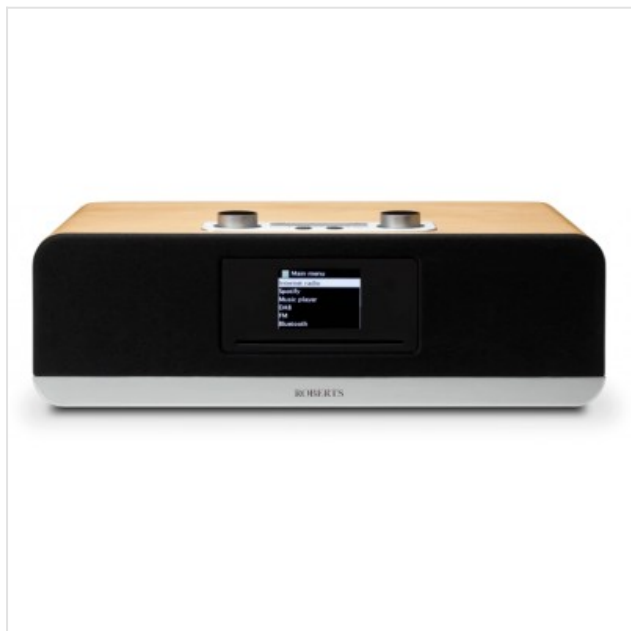

Stream 67 Natural Wood Roberts

Categorie: Radio
Merk: Roberts
Model: STREAM67E

5 0 3 8 3 0 1 3 0 8 9 8 8

5 038301 308988 >

799,00€

OMSCHRIJVING

Stream67 Black 455 x 160 x 282

Een geavanceerd Smart Audio-systeem, de Stream 67 levert echt zowel uitzonderlijk kamervullend geluid als alle functies die u wilt of nodig hebt.

- Aanpasbaar superieur geluid
- DAB/DAB+/FM-radio
- Bluetooth-connectiviteit plus ingebouwde streamingdiensten
- Werkt met Alexa

Geluid waar je dol op zult zijn

De akoestisch afgestemde houten kast met twee mid-treble-luidsprekers plus twee basluidsprekers laat je genieten van het scala aan Smart Radio-opties met een uitzonderlijke geluidskwaliteit.

Nu praat je

De Stream 67 werkt met Alexa, dus je kunt spraakopdrachten gebruiken om het systeem eenvoudig te bedienen via je Echo-apparaten - pauzeer, sla over of vraag Alexa zelfs wat er wordt afgespeeld.