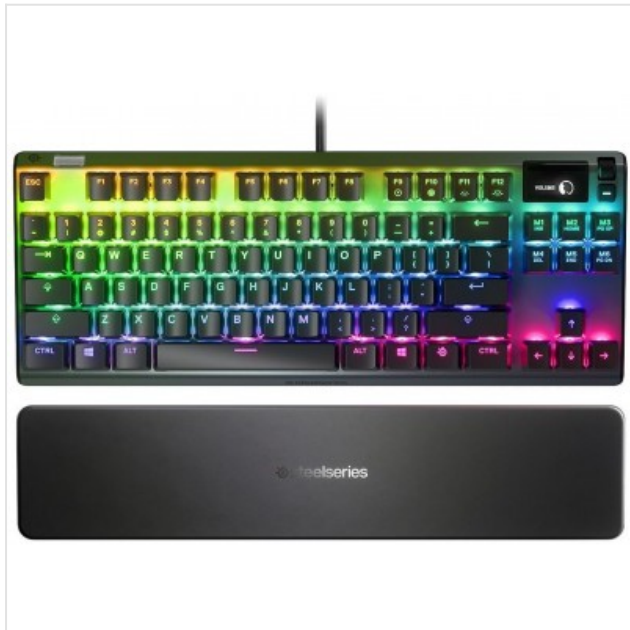

Apex Pro TKL (Qwerty US) Steelseries

Categorie:

Merk: Steelseries

Model: 5707119037471

5 707119037471

5 707119 037471 >

209,99€

OMSCHRIJVING

De Apex Pro is de grootste sprong voorwaarts in mechanische toetsenborden sinds de uitvinding van de mechanische schakelaar meer dan 35 jaar geleden. Elke toets kan worden aangepast aan het gevoeligheidsniveau van uw voorkeur, of het nu voor gamen, werk of iets anders is.

- De eerste in zijn soort verstelbare mechanische schakelaars voor aanpasbare gevoeligheid per toets
- 8x snellere respons, 5x snellere bediening en 2x duurzaamheid
- OLED Smart Display levert informatie rechtstreeks uit games en apps
- Serie 5000 aluminium frame van vliegtuigkwaliteit
- Afneembare soft-touch magnetische polssteun