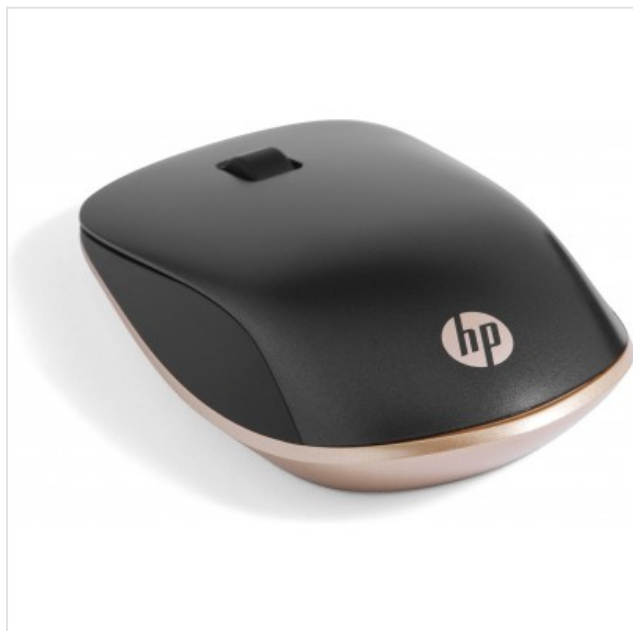

410 Slim Silver Bluetooth-muis HP

Categorie:

Merk: HP

Model: 4M0X5AA#ABB

0 1 9 6 0 6 8 9 3 3 5 6 2

44,99€

OMSCHRIJVING

Let op deze strakke, stijlvolle muis met sterke Bluetooth® 5-verbinding, gemakkelijke navigatie in meerdere besturingsystemen en een batterij die 12 maanden meegaat. Met zoveel kracht maak je met elke klik een statement. De hele dag door, elke dag.

Kies voor een sterke verbinding

Profiteer van een sterke en efficiënte verbinding zonder interferentie of vertraging. Bluetooth® 5 is ontworpen om gemakkelijk al je andere apparaten aan te sluiten. Gewoon koppelen, geen dongel nodig.