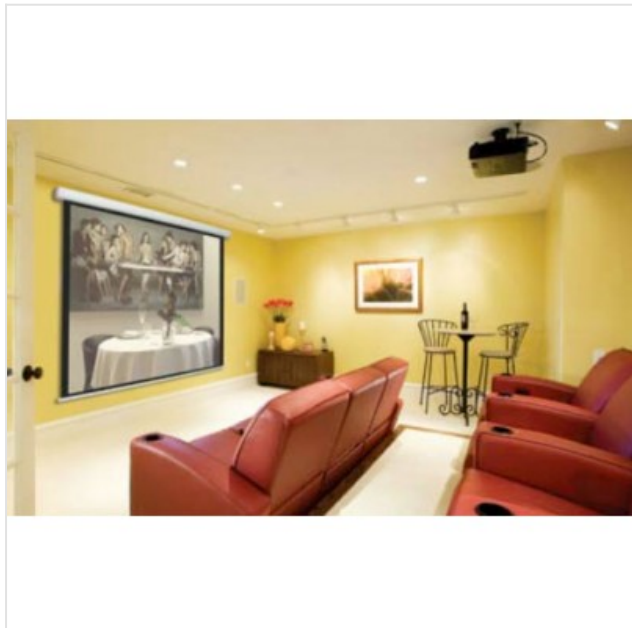

Cinedomus 16:9 260 x 191 Matt white Ligra

Categorie:

Merk: Ligra

Model: Cinedomus 16:9 260
x 191 Matt white

8 0 3 3 4 2 4 5 6 8 6 8 1

8 033424 568681 >

719,99€

OMSCHRIJVING

Cinemodus is een reeks van professionele elektrische schermen, ontwikkeld en ontworpen vooral voor homecinema's maar is ook geschikt voor ander soorten gebruik. Sober ontwerp: een stevig aluminium structuur zonder de zichtbaarheid van schroeven. De bediening is snel en stil dankzij de 28 RPM motor, met garantie voor 5 jaar. Het meest opvallende aspect is het gebruik van de stof Matt White die zorgt voor stabiliteit en planariteit, garandeert de totale afwezigheid van golven, krullen en het belangrijkste de afschuwelijke lassen. Gemakkelijk aan de muur of plafond te plaatsen. Kan op aanvraag geleverd worden met afstandsbediening.

SPECIFICATIE

Algemeen

Type
projectiescherm

Elektrisch te
bedienen

Fysieke kenmerken

Doeksoort

Mat wit

Bovenstaande informatie is uitsluitend informatief/indicatief en aan wijziging onderhevig

**Van Havere TV, Hifi & Home Automation
Loewe Gallery, Bang & Olufsen
Kapellen, Domotica**

Hoevensebaan 99
Parking Essenhoutstraat 52
BE 2950 Kapellen
Tel: 03 664 75 68

**Bang & Olufsen Antwerpen, Loewe
Gallery Antwerpen**

Riemstraat 22B
BE 2000 Antwerpen
Tel: 03 288 91 08

Van Havere IT & Telecom, Cyberdrome

Eikendreef 5a
Parking Essenhoutstraat 52
BE 2950 Kapellen
Tel: 03 605 07 60