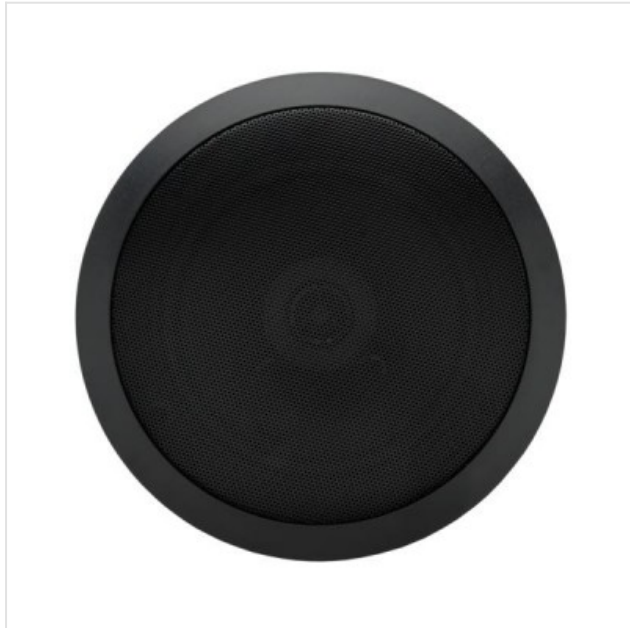

## CM608-BL APart

Categorie:

Merk: APart

Model: CM608-BL

5 4 2 0 0 3 5 2 1 1 6 2 5

5 420035 211625 >

44,17€

## OMSCHRIJVING

Met deze speaker heeft APart een sterke troef in handen. De luidspreker beschikt over 60W (RMS) en een weerstand van 8 Ohm. Deze speaker is ideaal voor bureaus, een wachtzaal of gewoon thuis. Hij heeft een ABS-design en is vochtbestendig. Zelfs met een eenvoudige Hifi versterker krijg je top geluid. Prijs per stuk. Afwerking in zwart RAL 9011. Ook optioneel in elke RAL-kleur vanaf een afname van 12 stuks.

### Algemeen

Totaal uitgangsvermogen (muziek)	60 W
Type speaker	Inbouw