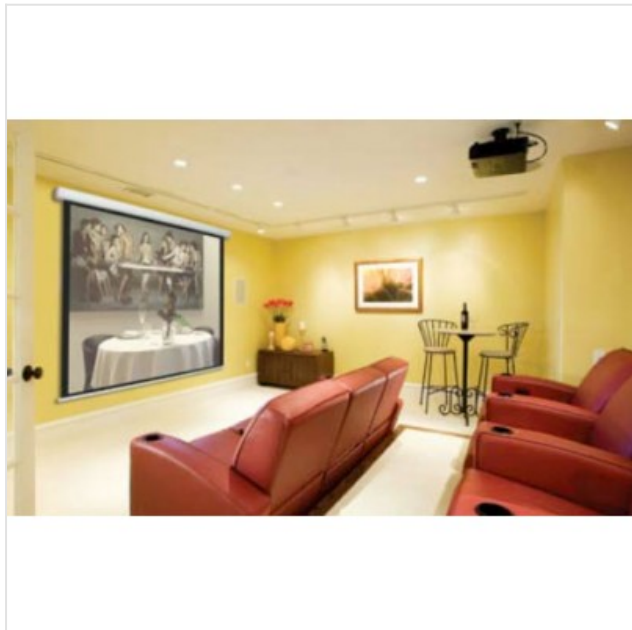

Cinedomus 16:10 200 x 162 Matt white Ligra

Categorie:

Merk: Ligra

Model: Cinedomus 16:10
200 x 162 Matt white

509,99€

OMSCHRIJVING

Cinemodus is een reeks van professionele elektrische schermen, ontwikkeld en ontworpen vooral voor homecinema's maar is ook geschikt voor ander soorten gebruik. Sober ontwerp: een stevig aluminium structuur zonder de zichtbaarheid van schroeven. De bediening is snel en stil dankzij de 28 RPM motor, met garantie voor 5 jaar. Het meest opvallende aspect is het gebruik van de stof Matt White die zorgt voor stabiliteit en planariteit, garandeert de totale afwezigheid van golven, krullen en het belangrijkste de afschuwelijke lassen. Gemakkelijk aan de muur of plafond te plaatsen. Kan op aanvraag geleverd worden met afstandsbediening.

SPECIFICATIE

Algemeen

Type projectiescherm
Elektrisch te bedienen

Fysieke kenmerken

Doeksoort Mat wit

Bovenstaande informatie is uitsluitend informatief/indicatief en aan wijziging onderhevig

**Van Havere TV, Hifi & Home Automation
Loewe Gallery, Bang & Olufsen
Kapellen, Domotica**