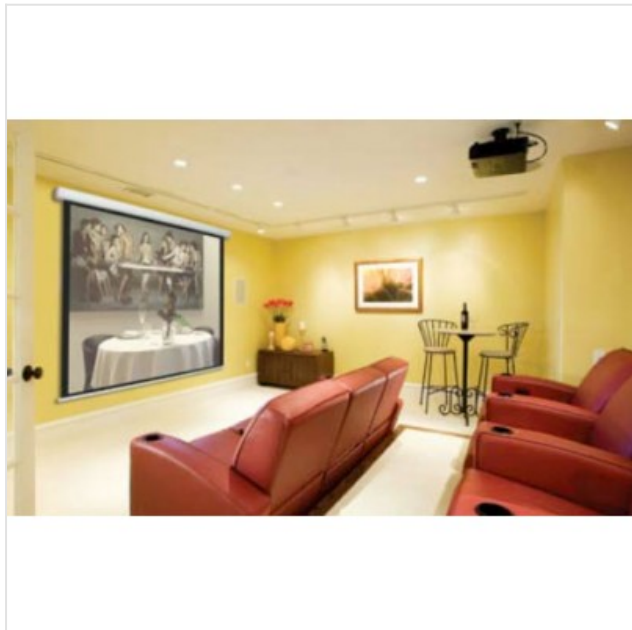

Cinedomus 16:10 260 x 191 Matt white Ligra

Categorie:

Merk: Ligra

Model: Cinedomus 16:10
260 x 191 Matt white

719,99€

OMSCHRIJVING

Cinemodus is een reeks van professionele elektrische schermen, ontwikkeld en ontworpen vooral voor homecinema's maar is ook geschikt voor ander soorten gebruik. Sober ontwerp: een stevig aluminium structuur zonder de zichtbaarheid van schroeven. De bediening is snel en stil dankzij de 28 RPM motor, met garantie voor 5 jaar. Het meest opvallende aspect is het gebruik van de stof Matt White die zorgt voor stabiliteit en planariteit, garandeert de totale afwezigheid van golven, krullen en het belangrijkste de afschuwelijke lassen. Gemakkelijk aan de muur of plafond te plaatsen. Kan op aanvraag geleverd worden met afstandsbediening.

SPECIFICATIE

Algemeen

Type
projectiescherm

Elektrisch te
bedienen

Fysieke kenmerken

Doeksoort
Mat wit

Bovenstaande informatie is uitsluitend informatief/indicatief en aan wijziging onderhevig

**Van Havere TV, Hifi & Home Automation
Loewe Gallery, Bang & Olufsen
Kapellen, Domotica**