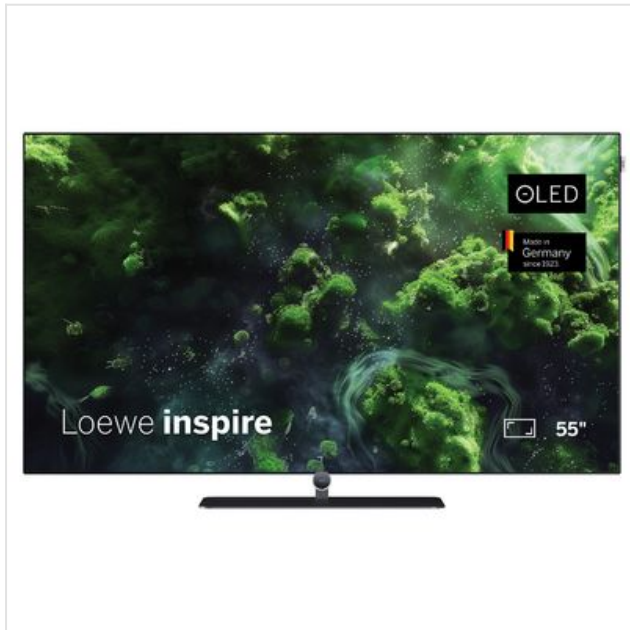

inspire 55 (incl. TS) basalt grey Loewe

Categorie: Televisie
Merk: Loewe
Model: 62464D50

3.199,00€

OMSCHRIJVING

De veelzijdige alleskunner voor slim streamende entertainment.

Vooraf gekalibreerd Ultra HD OLED paneel met HDR en Dolby Vision. De Loewe inspire is de moderne en individuele alleskunner voor slimme entertainment met super snelle Loewe os, Apple AirPlay en DTS Play-Fi. Gemaakt in Duitsland en uitgerust met het geïntegreerde Loewe dr+ systeem met 1 TB harde schijf en onzichtbaar geluid met flexibele upgrade opties. De Loewe inspire imponeert met een onmiskenbare symbiose van traditie, innovatie en modulariteit van installatie en geluidsooplossingen.

Ultra HD OLED panelen voor perfecte prestaties.

Briljante TV-ervaring met Ultra HD-resolutie en een breed scala aan HDR-formaten, waaronder Dolby Vision™. Dankzij zorgvuldig gekalibreerde OLED-panelen voldoen alle relevante beeld- en kleurstandaarden aan een perfecte, natuurlijke en indrukwekkende filmweergave direct uit de doos in de woonkamer. De nieuwste V24 EX generatie van de 'Master Black' prestatie.